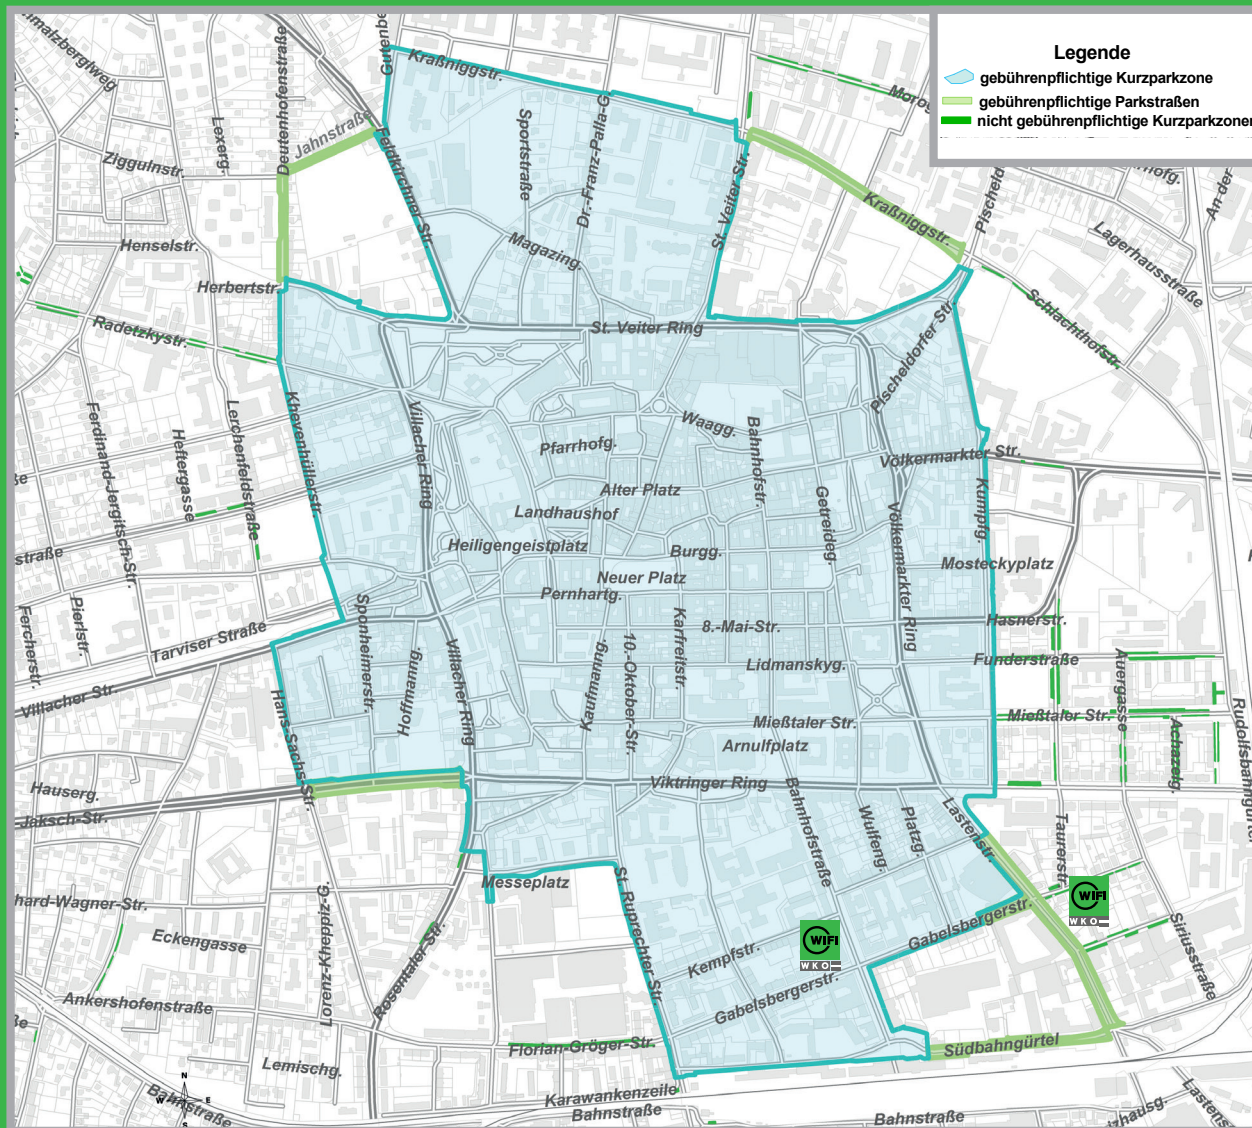

Parkmöglichkeiten

wifikaernten.at/parken

WIFI-Tiefgarage:

Öffnungszeiten: 24 Stunden
Kurzpark-Tarife in der Zeit von 7.00–17.00 Uhr:
0–30 Minuten: € 1,30
pro angefangener Stunde: € 2,60
Tagesstarif max. € 23,-
Monatsmiete: € 80,- (inkl. 20% MwSt.)

Parkplatz Siriusstraße:

Öffnungszeiten: 24 Stunden
Tageskarte: € 5,-
30-Tage-Karte: € 40,- (erhältlich bei der Stadtwerke AG
nur im Vorverkauf)