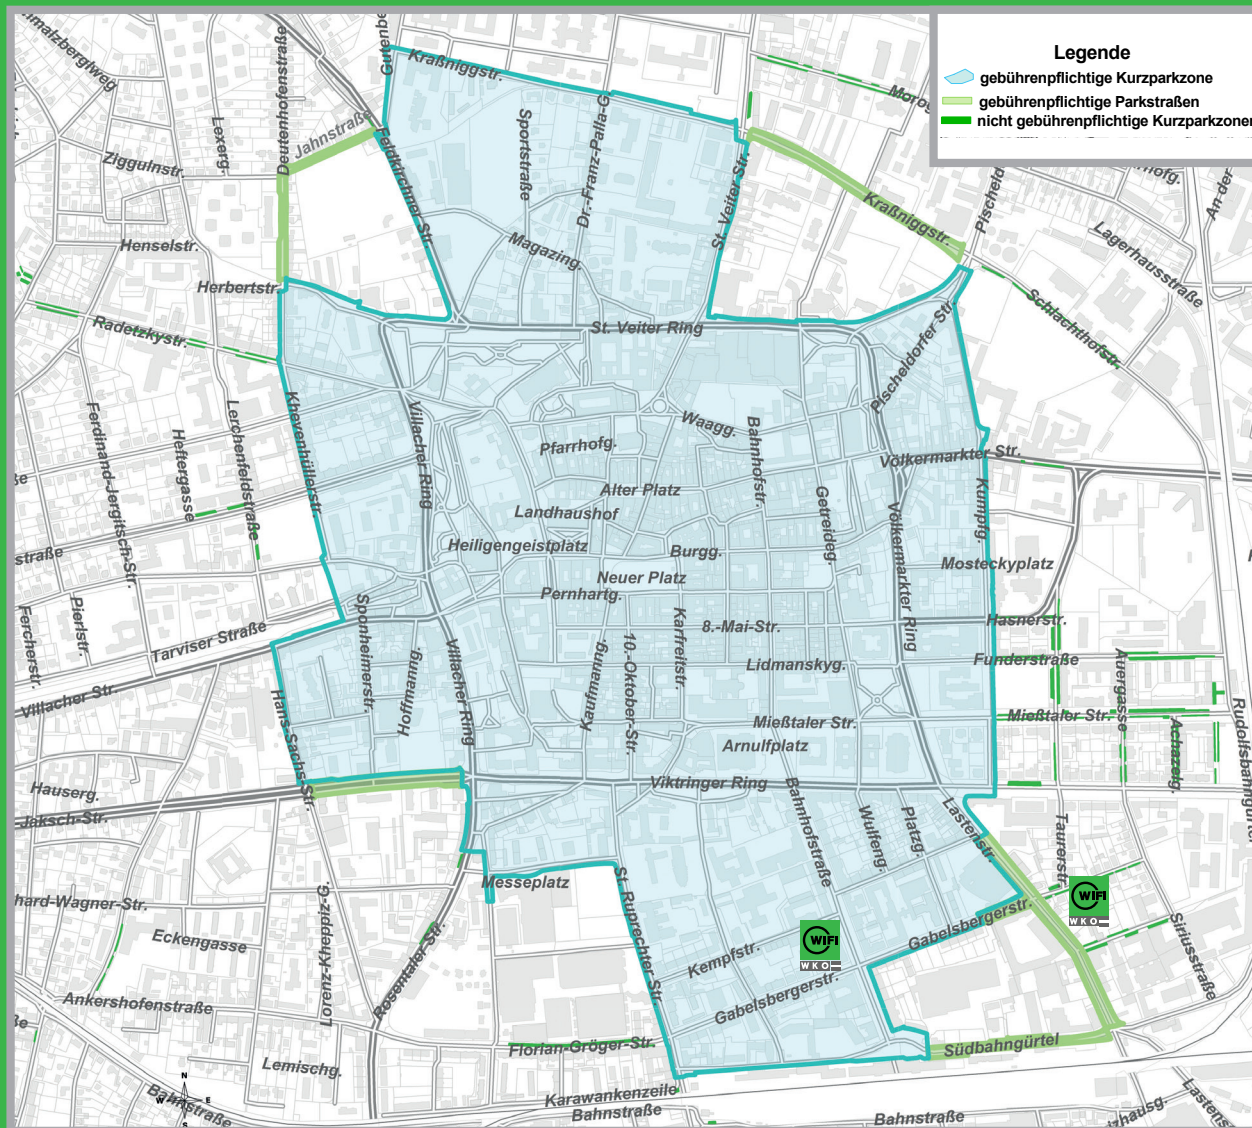

Parkmöglichkeiten

wifikaernten.at/parken

WiFi-Tiefgarage:

Öffnungszeiten: 24 Stunden
0–30 Minuten: € 1,30
pro angefangener Stunde: € 2,60
Tagesarif max. € 26,-
Monatsmiete: € 88,- (inkl. 20% MwSt.)

WiFi-Kursteilnehmer und WiFi-Trainer erhalten ein ermäßigtes Tagesticket.
Anfragen richten Sie bitte an unser Kundencenter,
T 05 9434-901

Parkplatz Siriusstraße:

Öffnungszeiten: 24 Stunden
Tageskarte: € 7,-
30-Tage-Karte: € 45,- (erhältlich bei der Stadtwerke AG
nur im Vorverkauf)